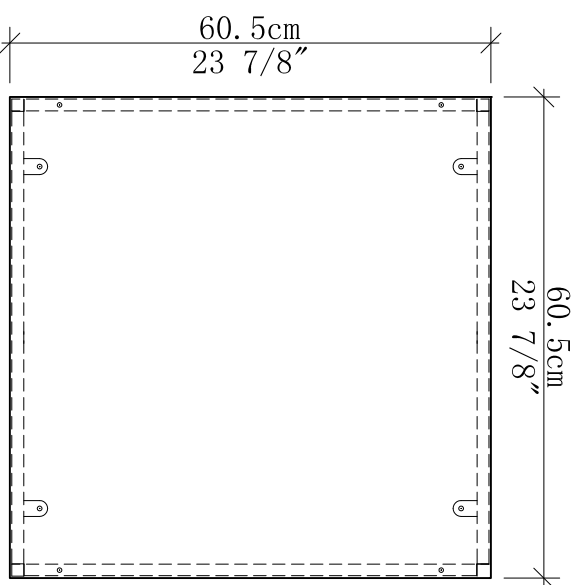

50cm  
19 5/8"

60.5cm  
23 7/8"

e CBD家居	产品名称	产品规格	产品编号	部件序号	部件名称	数量	制图	审核	比例	图纸页码	图纸日期
	茶几	60.5*60.5*50cm	CBD541J	CBD541J	茶几	1件				共8页, 第1页	2016/07/21