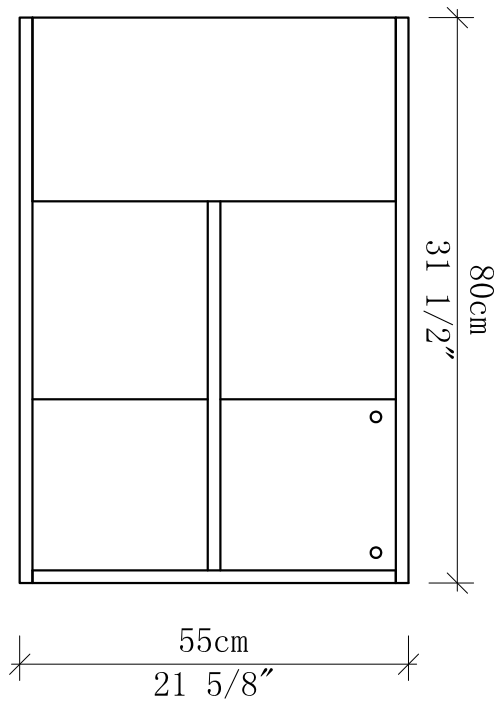

<b>CBDD家居</b>		产品名称	产品规格	产品编号	部件序号	部件名称	数量	制图	审核	比例	图纸页码	图纸日期
角几		80*80*55cm	CBD528J	CBD528J	角几	1件					共5页, 第1页	2016/07/21

技术要求: 118mm中纤板双面贴直纹橡木  
表面喷漆深咖色油漆。