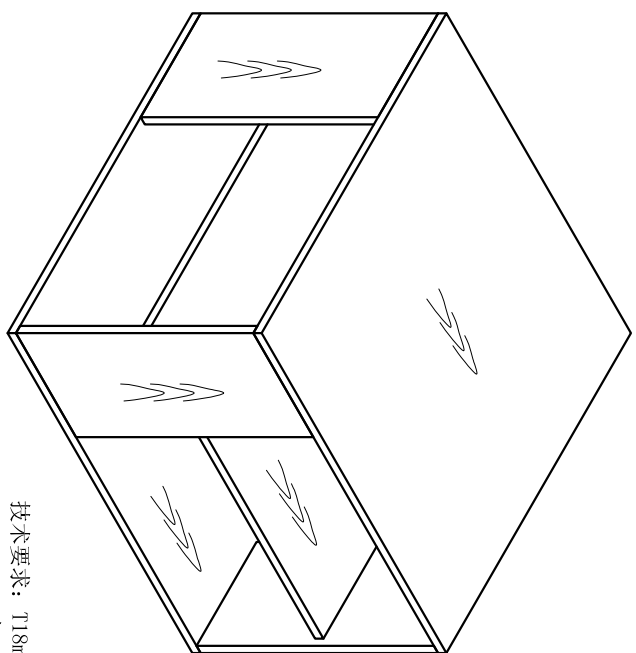

<b>CBDD家居</b>		产品名称	产品规格	产品编号	部件序号	部件名称	数量	制图	审核	比例	图纸页码	图纸日期
角几		80*80*55cm	CBD528J	CBD528J	角几	1件					共5页, 第1页	2016/07/21

技术要求: 118mm中纤板双面贴直纹橡木  
表面喷漆深咖色油漆。