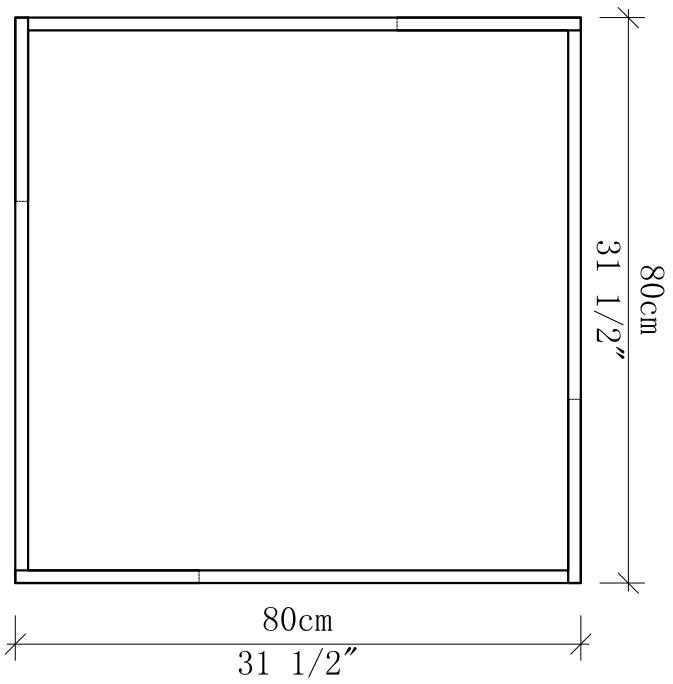

<b>CBDD家居</b>		产品名称	产品规格	产品编号	部件序号	部件名称	数量	制图	审核	比例	图纸页码	图纸日期
角几		80*80*55cm	CBD528J	CBD528J	角几	1件					共5页, 第1页	2016/07/21

技术要求: 118mm中纤板双面贴直纹橡木  
表面喷漆深咖色油漆。