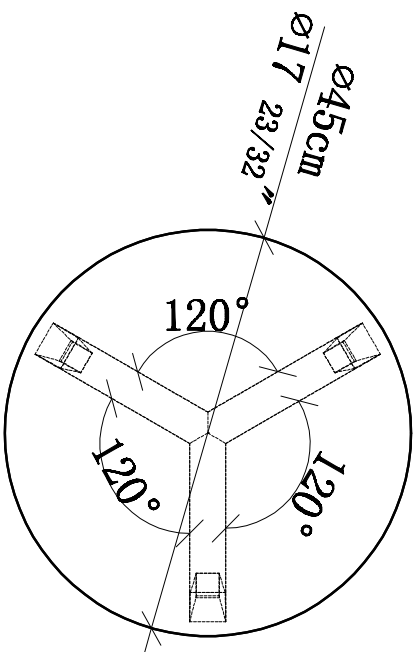

35cm
13 25/32"

| | | | | | | | | | | | |
|--------|---------|----------|-----------|-----------|---------|----|----|----|----|----------|------------|
| CBBD家居 | 产品名称 | 产品规格 | 产品编号 | 部件序号 | 部件名称 | 数量 | 制图 | 审核 | 比例 | 图纸页码 | 图纸日期 |
| | 圆角几 (矮) | φ45*35cm | SA523YG-2 | SA523YG-2 | 圆角几 (矮) | 1件 | | | | 共5页, 第1页 | 2016/07/21 |